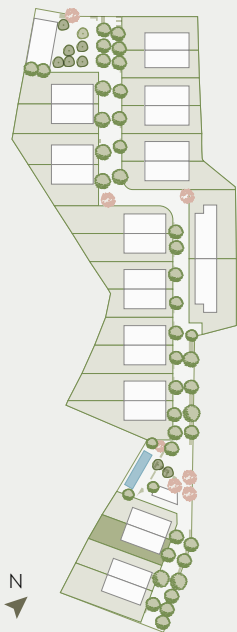

PLANTA PRIMERA

PLANTA BAJA

PLANTA SÓTANO

VIVIENDA P22

cuatro dormitorios

Sup. Construida ... 203.08 m²
 S.C. y E. C. ... 208.86 m²
 Exteriores ... 109.74 m²
 Sup. Parcela ... 373.94 m²

V A L C O T O S